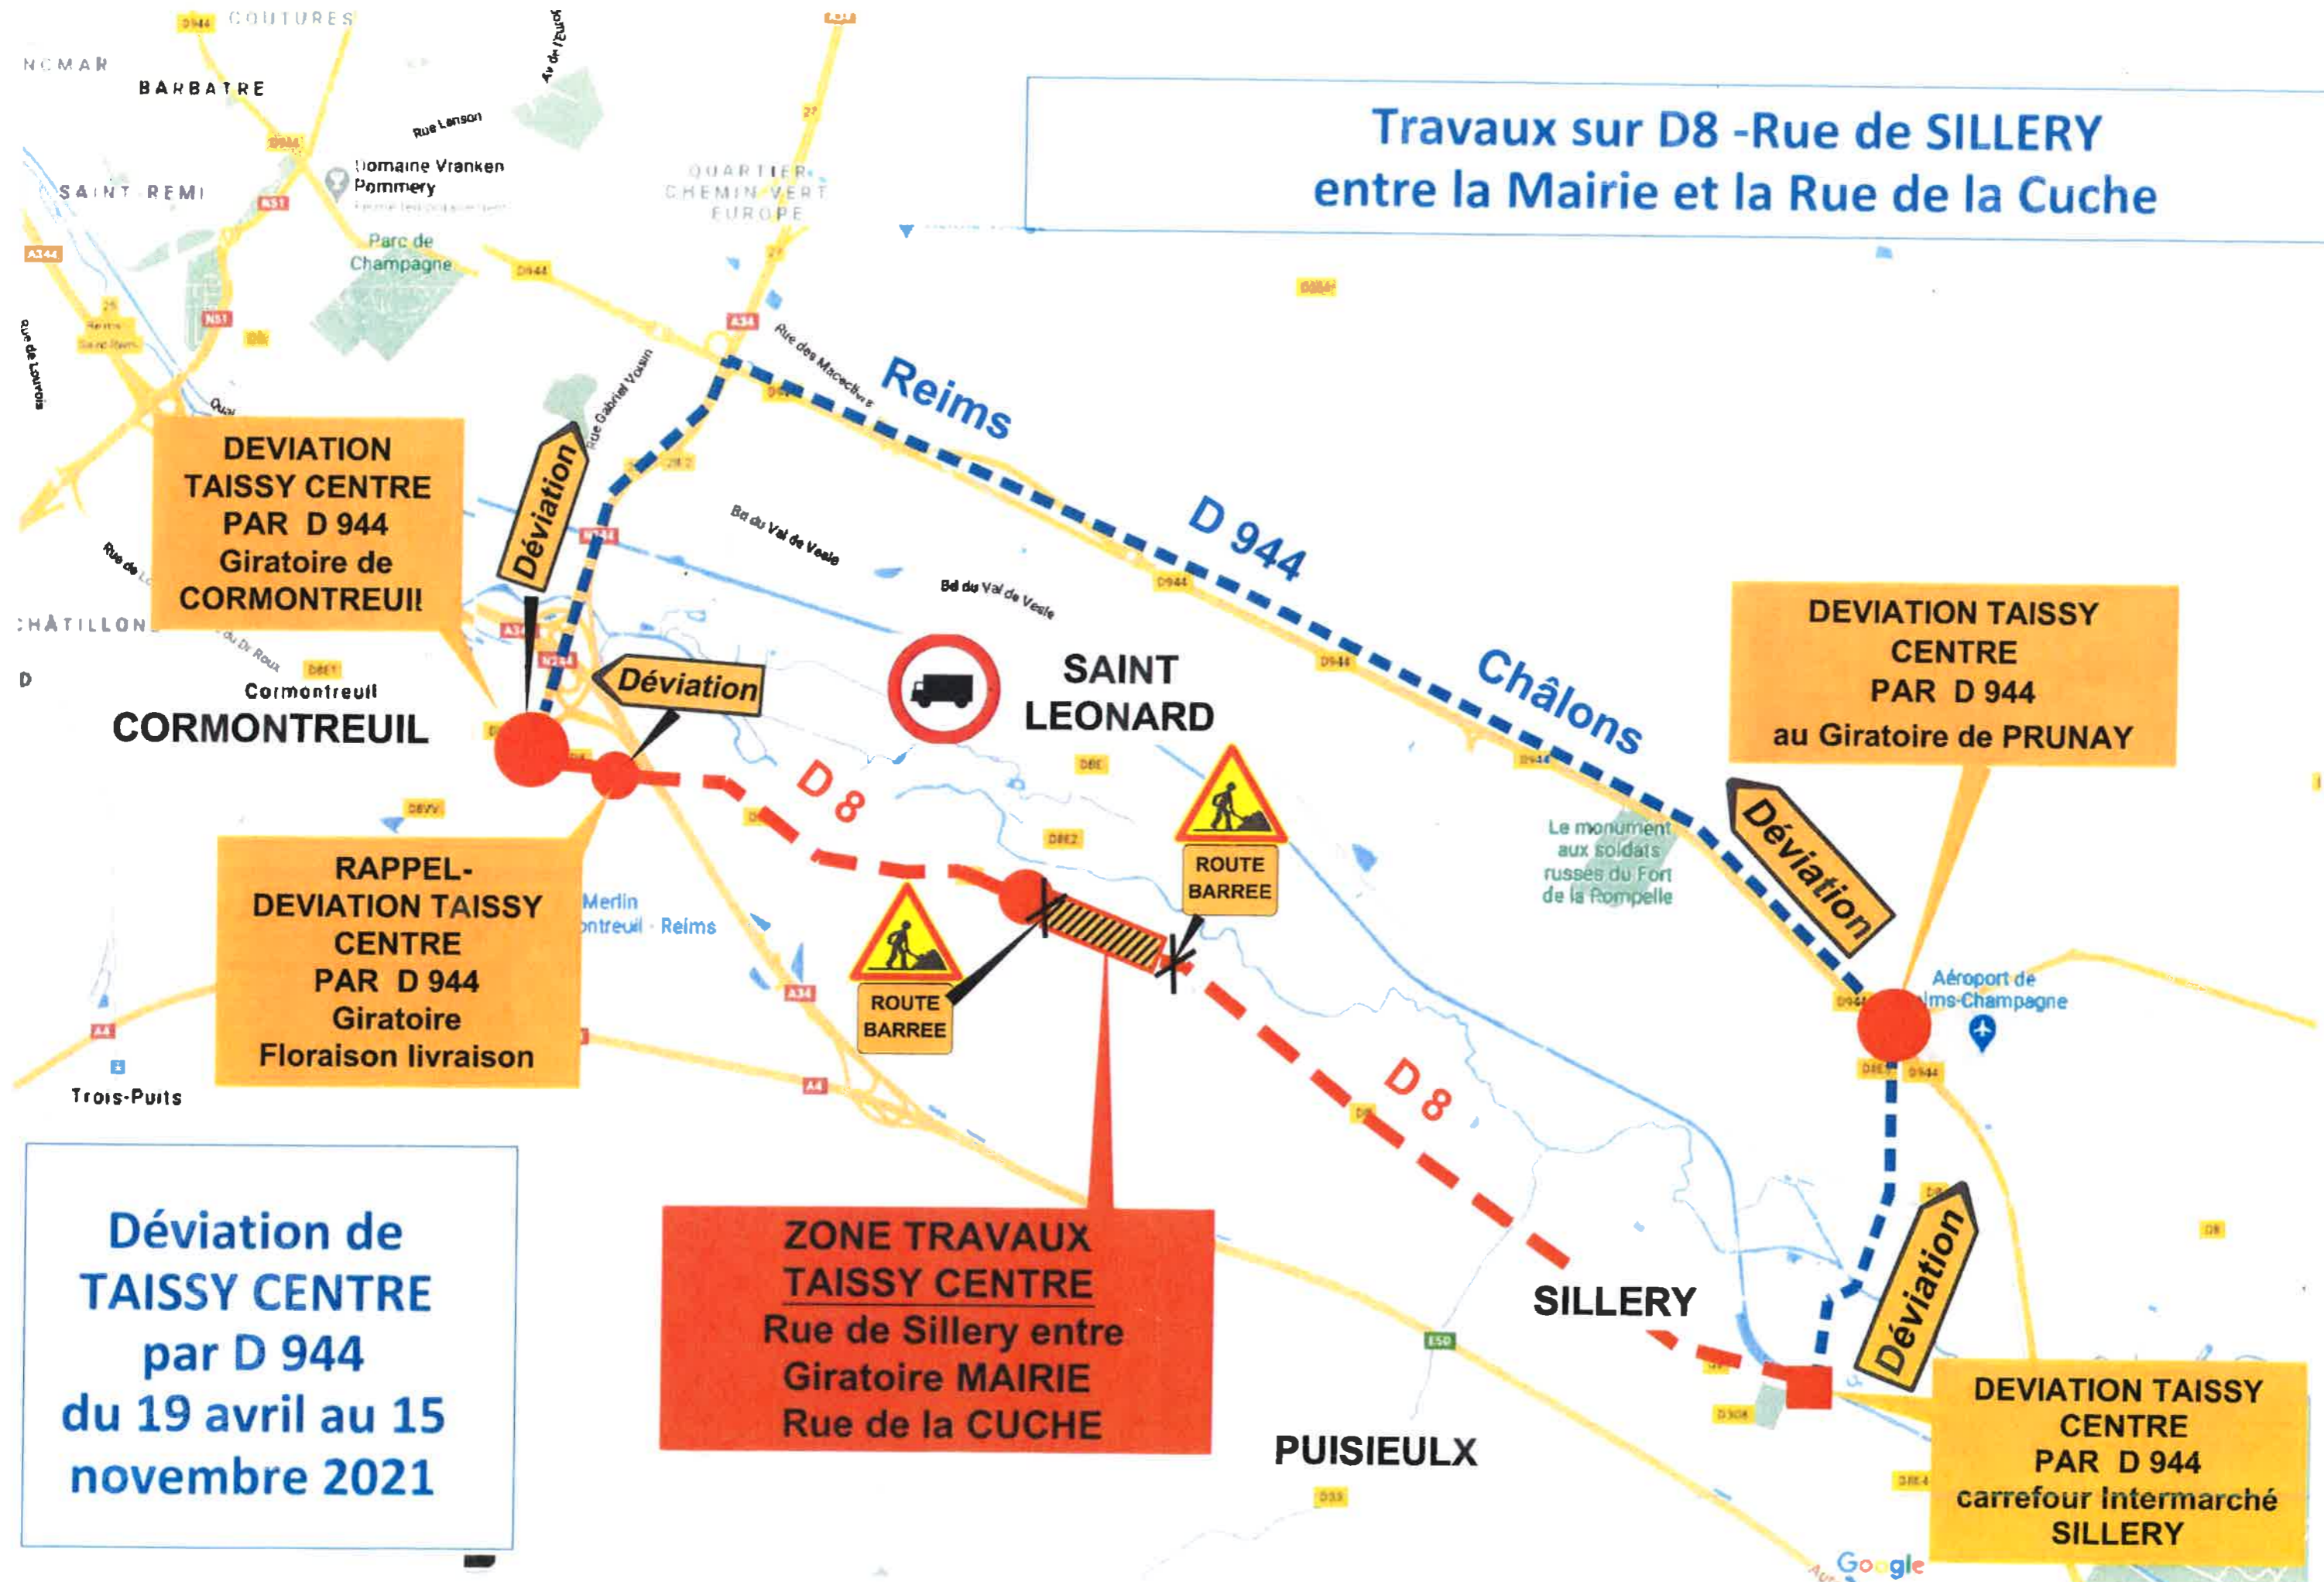

# Travaux sur D8 - Rue de SILLERY entre la Mairie et la Rue de la Cuche

**DEVIATION  
TAISSY CENTRE  
PAR D 944  
Giratoire de  
CORMONTREUIL**

**DEVIATION TAISSY  
CENTRE  
PAR D 944  
au Giratoire de PRUNAY**

**RAPPEL-  
DEVIATION TAISSY  
CENTRE  
PAR D 944  
Giratoire  
Floraison livraison**

**ZONE TRAVAUX  
TAISSY CENTRE  
Rue de Sillery entre  
Giratoire MAIRIE  
Rue de la CUCHE**

**Déviaton de  
TAISSY CENTRE  
par D 944  
du 19 avril au 15  
novembre 2021**

**DEVIATION TAISSY  
CENTRE  
PAR D 944  
carrefour Intermarché  
SILLERY**